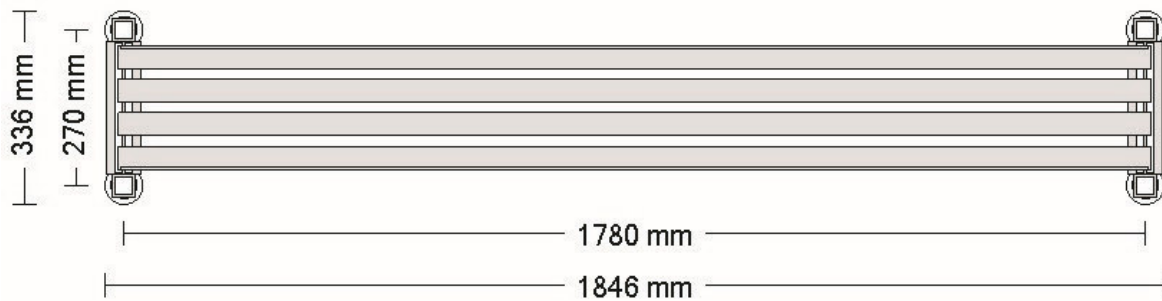

Typnummer: 212100000311C für 8 x VR L 6-300

Draufsicht

Typnummer: 212100000311C für 8 x VR L 6-300