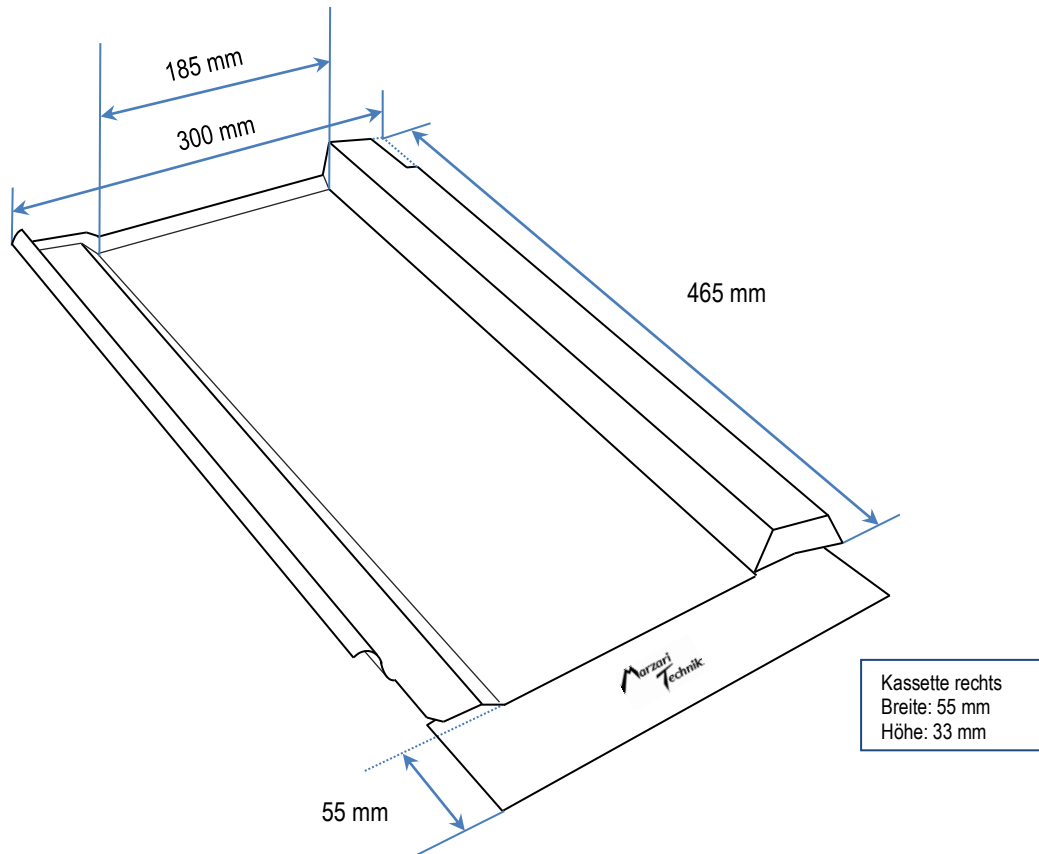

Datenblatt Metalldachplatte Typ Grande300

Bezeichnung	Metalldachplatte Typ Grande 300
Artikel-Nr. /Matchcode	Mtp Gr300
inklusive Zubehör	Schaumkeil 190 mm (nicht dargestellt)
unter anderem passend für:	Reformpfanne XXL, Nibra G10
Verpackungseinheit	15 Stück
Gewicht	1,40 kg
Sonstiges	
Zolltarifnummer	73089059
Stand	März 2018

Materialinformationen	
verzinkt 0,77mm	Stahlblech feuerverzinkt, Zink-Magnesium Band (Strongcoat®) nach DIN EN10 346/ 10143
verzinkt-farblsch beschichtet 0,80mm	Stahlblech feuerverzinkt, Beschichtet S220 GD + Z 275, 25µ Polyurethan-Polyamid, Strukturlack rot - RAL 8004 // braun - RAL 8014 // schwarzgrau - RAL 7021
Blei	PB99.94CU ; silber = beidseitig zinnbeschichtet gem. DIN59610 farbig = beidseitig Farbauftrag gem. DIN 12588
Schaumkeil	Polyurethan Weichschaumstoff auf Polyesterbasis, FCKW-frei, Schaumstoffbezeichnung CP2238